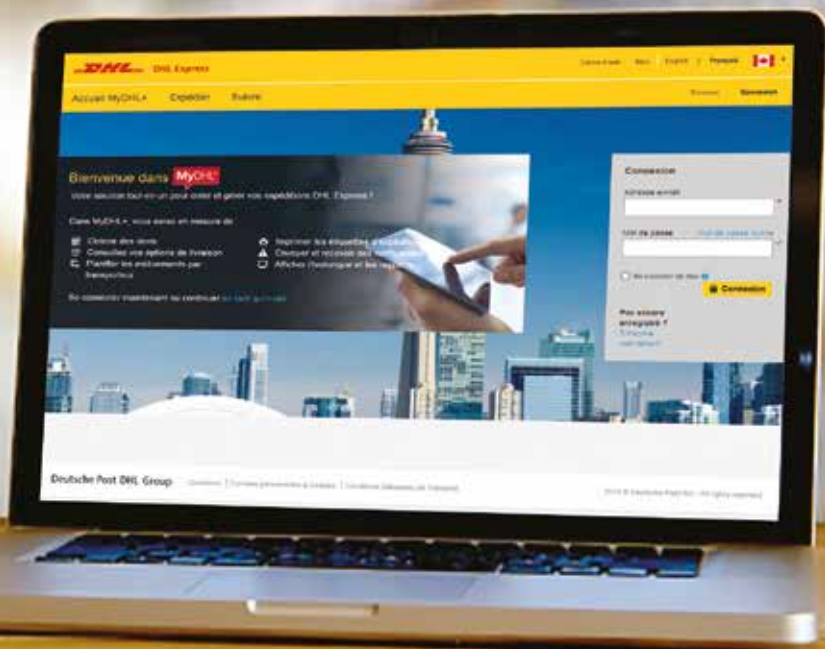

MyDHL+

DHL

DÉCOUVREZ MyDHL+

LE PROCHAIN JALON DANS L'ÉVOLUTION DE L'EXPÉDITION

DHL Express – Excellence. Simply delivered.

VOUS L'AVEZ DEMANDÉ. NOUS AVONS RÉPONDU.

MyDHL+, c'est moins d'étapes et une fonctionnalité accrue; c'est l'intégration de tous vos services d'expédition les plus importants en un seul outil incroyablement puissant.

C'est une plate-forme unique qui, avec une seule connexion, vous permet d'importer, d'exporter, de suivre des envois et de programmer des enlèvements, partout et en tout temps.

MyDHL+ simplifie l'expédition internationale en vous permettant d'expédier comme vous le voulez, quand cela vous convient et toujours selon vos conditions. Parce qu'à DHL, nous vivons notre devise Excellence. Simply delivered.

SIMPLEMENT INTUITIF COMPRENDRE VOS BESOINS

Tous aiment qu'on se souvienne d'eux... encore plus quand cela améliore l'expérience d'expédition. C'est pourquoi MyDHL+ a été doté d'une interface intelligente épurée qui apprend à connaître vos besoins à mesure que vous l'utilisez. Pour que vous n'ayez pas à vous attarder sur les petits détails.