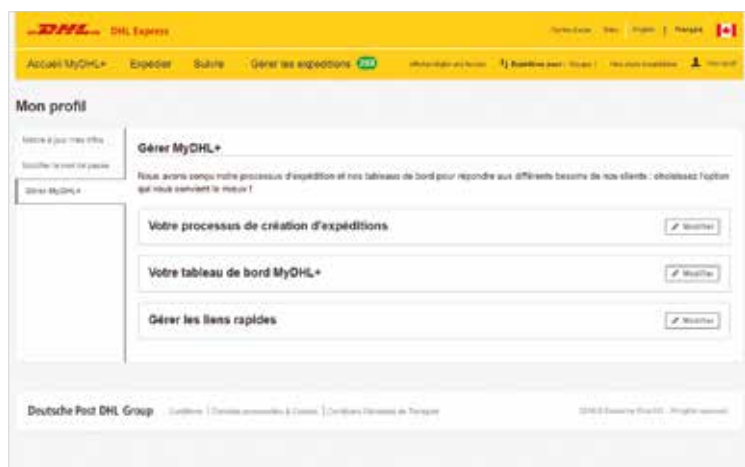

sans effort; passez
d'un à l'autre en un
seul clic, à partir d'une
même plateforme
et d'une même
connexion

SIMPLEMENT TRANSPARENT

VISIBILITÉ TOTALE, EN TOUT TEMPS

Vous ne pouvez pas vous permettre qu'un détail vous échappe. Nous avons donc fait en sorte que cela n'arrive pas. MyDHL+ a été conçu d'une telle manière qu'il n'a jamais été si facile ni si rapide de visualiser et suivre vos envois, d'obtenir des estimations des droits de douane et des taxes ou de vérifier les prix avant l'expédition.

SIMPLEMENT EFFICACE MOINS D'ÉTAPES ET FONCTIONNALITÉ ACCRUE

Votre temps est précieux. MyDHL+ agit en conséquence.

Nous avons centralisé tous les services d'expédition dans un seul et puissant outil en ligne. Pas la peine de chercher ailleurs.

TABLEAU DE BORD PERSONNALISÉ

pour aller droit au
but, plus vite

ENLEVEMENTS SIMPLES OU MULTIPLES

en quelques
clics simples

PRÊT À COMMENCER ? LA PROCHAINE ÉTAPE

MyDHL+ est un outil en ligne facile d'emploi qui promet de simplifier tous vos services d'expédition.