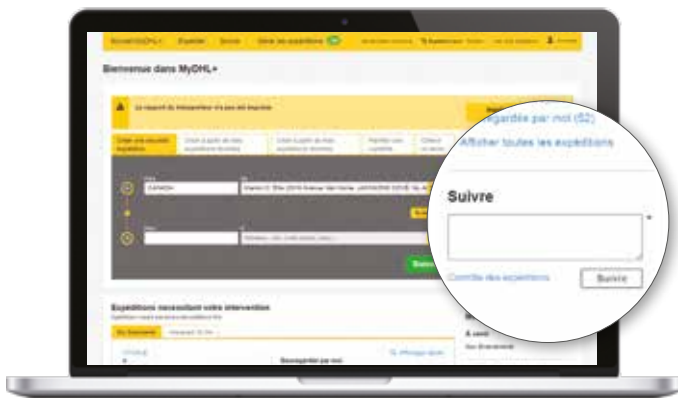

SIMPLEMENT FLEXIBLE PARCE QUE CHACUN EST UNIQUE

MyDHL+ est un outil pour tous nos clients, peu importe comment vous choisissez de l'utiliser. C'est pourquoi nous avons prévu une expérience personnalisée et dynamique pour tous : Invités, utilisateurs inscrits et titulaires de compte d'entreprise.

PAS DE DONNÉES DE CONNEXION ? PAS DE PROBLÈME

parce que nous sommes
heureux d'accueillir les
nouveaux utilisateurs.

GESTION NIVEAUX D'ACCÈS DES EMPLOYÉS

pour que vous gardiez
la maîtrise

IMPORTEZ OU EXPORTEZ

sans effort; passez
d'un à l'autre en un
seul clic, à partir d'une
même plateforme
et d'une même
connexion

SIMPLEMENT TRANSPARENT

VISIBILITÉ TOTALE, EN TOUT TEMPS

Vous ne pouvez pas vous permettre qu'un détail vous échappe. Nous avons donc fait en sorte que cela n'arrive pas. MyDHL+ a été conçu d'une telle manière qu'il n'a jamais été si facile ni si rapide de visualiser et suivre vos envois, d'obtenir des estimations des droits de douane et des taxes ou de vérifier les prix avant l'expédition.