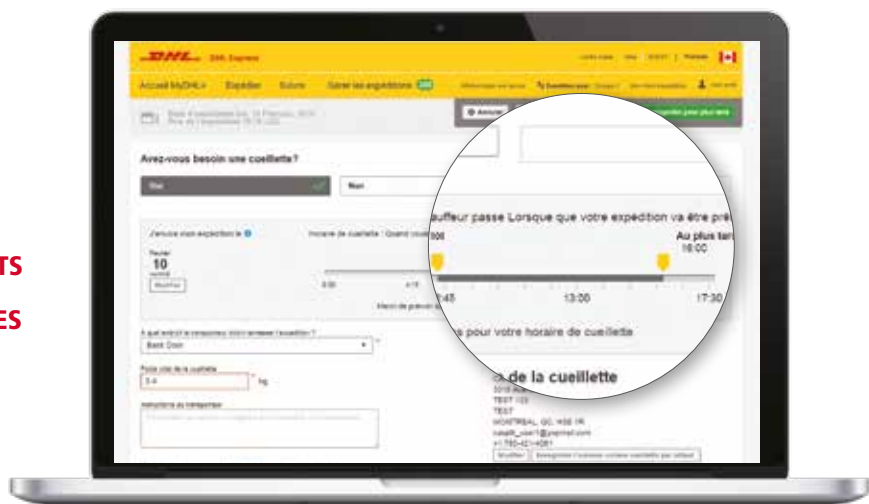

sans effort; passez
d'un à l'autre en un
seul clic, à partir d'une
même plateforme
et d'une même
connexion

SIMPLEMENT TRANSPARENT

VISIBILITÉ TOTALE, EN TOUT TEMPS

Vous ne pouvez pas vous permettre qu'un détail vous échappe. Nous avons donc fait en sorte que cela n'arrive pas. MyDHL+ a été conçu d'une telle manière qu'il n'a jamais été si facile ni si rapide de visualiser et suivre vos envois, d'obtenir des estimations des droits de douane et des taxes ou de vérifier les prix avant l'expédition.

SUIVEZ DES ENVOIS

de partout,
en tout temps

ESTIMATIONS EXACTES

de tous les droits de douane,
taxes et frais avant que
vous n'expédiez

ENVOYEZ DES AVIS PERSONNALISÉS

à tous vos clients à partir
de votre adresse e-mail

SIMPLEMENT EFFICACE MOINS D'ÉTAPES ET FONCTIONNALITÉ ACCRUE

Votre temps est précieux. MyDHL+ agit en conséquence.

Nous avons centralisé tous les services d'expédition dans un seul et puissant outil en ligne. Pas la peine de chercher ailleurs.

TABLEAU DE BORD PERSONNALISÉ

pour aller droit au
but, plus vite

ENLEVEMENTS SIMPLES OU MULTIPLES

en quelques
clics simples

PRÊT À COMMENCER ? LA PROCHAINE ÉTAPE

MyDHL+ est un outil en ligne facile d'emploi qui promet de simplifier tous vos services d'expédition.