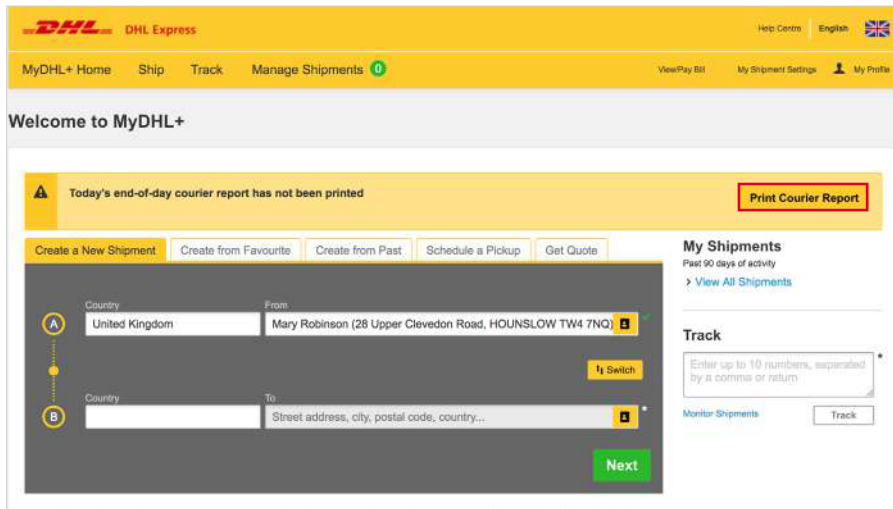

MyDHL⁺

取件報告

快捷高效 精準可靠

DHL Express – Excellence. Simply delivered.

取件報告

MyDHL+取件報告詳列已列印標籤及已準備好當日付運的貨件。

i 準備列印標籤的貨件不會顯示在報告中。如果有關貨件需要當日收件，請先列印標籤再產生取件報告。

若要列印報告，請到**管理我的貨件**，於頁首點擊**列印貨件報告**。

如果您有已列印的貨件，但未列印當日的取件報告，首頁將顯示提示信息。

Print Today's Courier Report

IMPORTANT!

- Courier Report **only contains** shipments that **have already been printed**.
- For **shipments you are sending today**, print them first.
- **Then create and print your Courier Report** when all your shipments are printed.