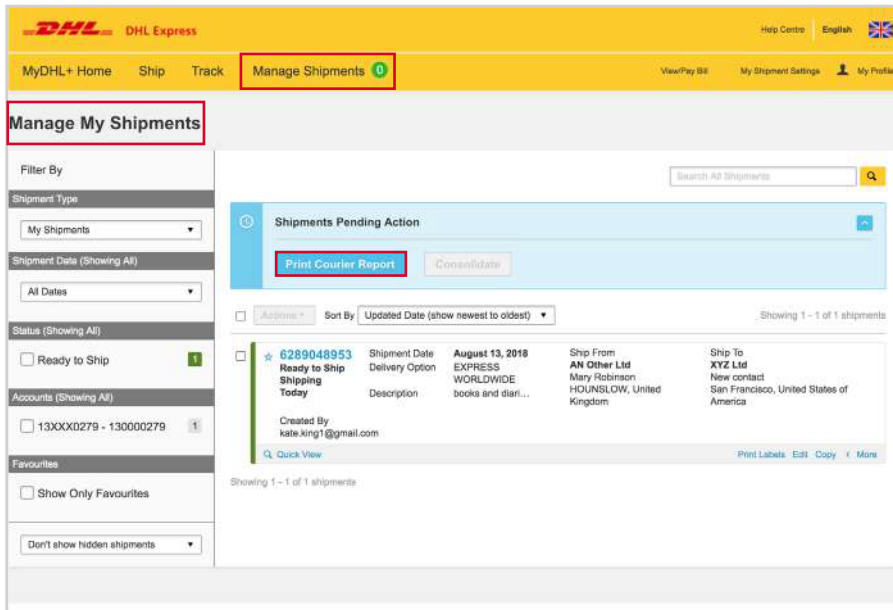

MyDHL⁺

取件報告

快捷高效 精準可靠

DHL Express – Excellence. Simply delivered.

取件報告

MyDHL+取件報告詳列已列印標籤及已準備好當日付運的貨件。

i 準備列印標籤的貨件不會顯示在報告中。如果有關貨件需要當日收件，請先列印標籤再產生取件報告。

若要列印報告，請到**管理我的貨件**，於頁首點擊**列印貨件報告**。

如果您有已列印的貨件，但未列印當日的取件報告，首頁將顯示提示信息。

Print Today's Courier Report

IMPORTANT!

- Courier Report **only contains** shipments that **have already been printed**.
- For **shipments you are sending today**, print them first.
- **Then create and print your Courier Report** when all your shipments are printed.